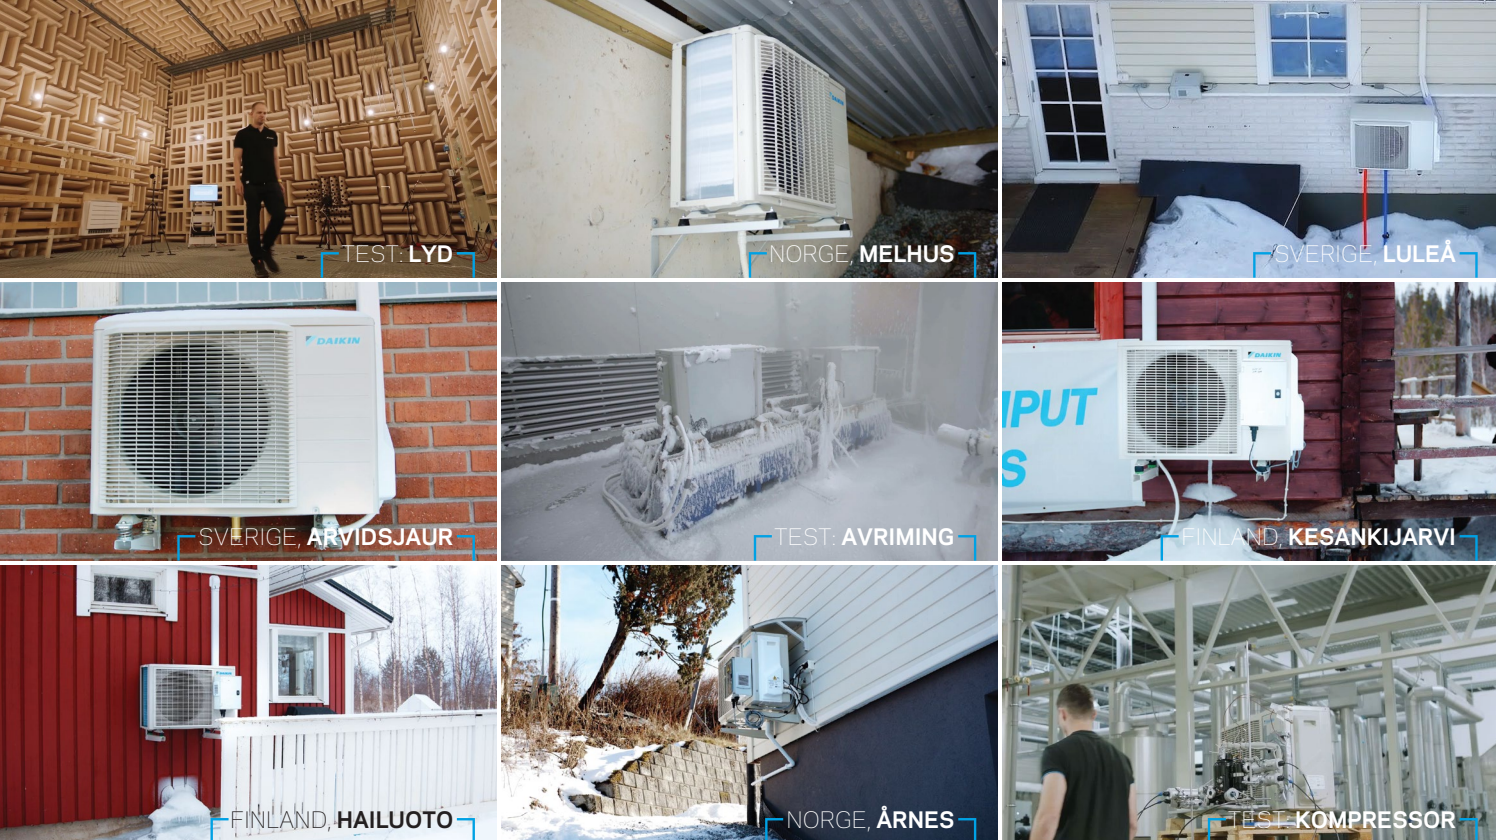

*Lyddata er kalkulert og ikke info fra testing.

nepura

NYHET
5 GEN
 NORDISK
 MODELL

Høyde: 605 mm | **Bredde:** 930 mm
Dybde: 376 mm

NYE Nepura er Daikin's femte generasjon serie med nordiske luft/luft varmpumper. Den nye serien er utviklet og testet i Norge i 12 måneder for å hanskes med alt fra bitende vinterkulde til forblåst vestlandsvær. Daikin har lang erfaring med å utvikle nordiske varmpumper, og den første serien ble lansert helt tilbake i 2008. Den siste generasjonen har blitt enda råere når kulda virkelig biter fra seg, og den har blitt enda mer stillegående.

Daikin Nepura serien inneholder følgende modeller:
 Emura, Stylish, Gulvmodell, Synergi og Moskus

NORDISK MODELL

Daikin Nepura er nøye utviklet for å takle det norske været med fabrikktesting helt ned i -30°C. Den nye varmpumpeserien har dessuten gjennomgått omfattende felttesting i en periode på et år i varierte klimaer i Norge, Sverige og Finland.

AVRIMING

Når en varmpumpe henter energi fra uteluften, dannes det et lag med rim på utedelen. For å fjerne dette reverseres driften i utedelen for å tine opp rimlaget. Denne prosessen kalles avriming. Når prosessen pågår, leverer varmpumpen ikke varme. Daikin har optimalisert prosessen med avriming slik at selv ved -15°C kan våre nordiske varmpumper levere full varmekapasitet i opptil 3 timer mellom hver avriming. Dette sikrer god komfort og lavere energiforbruk.